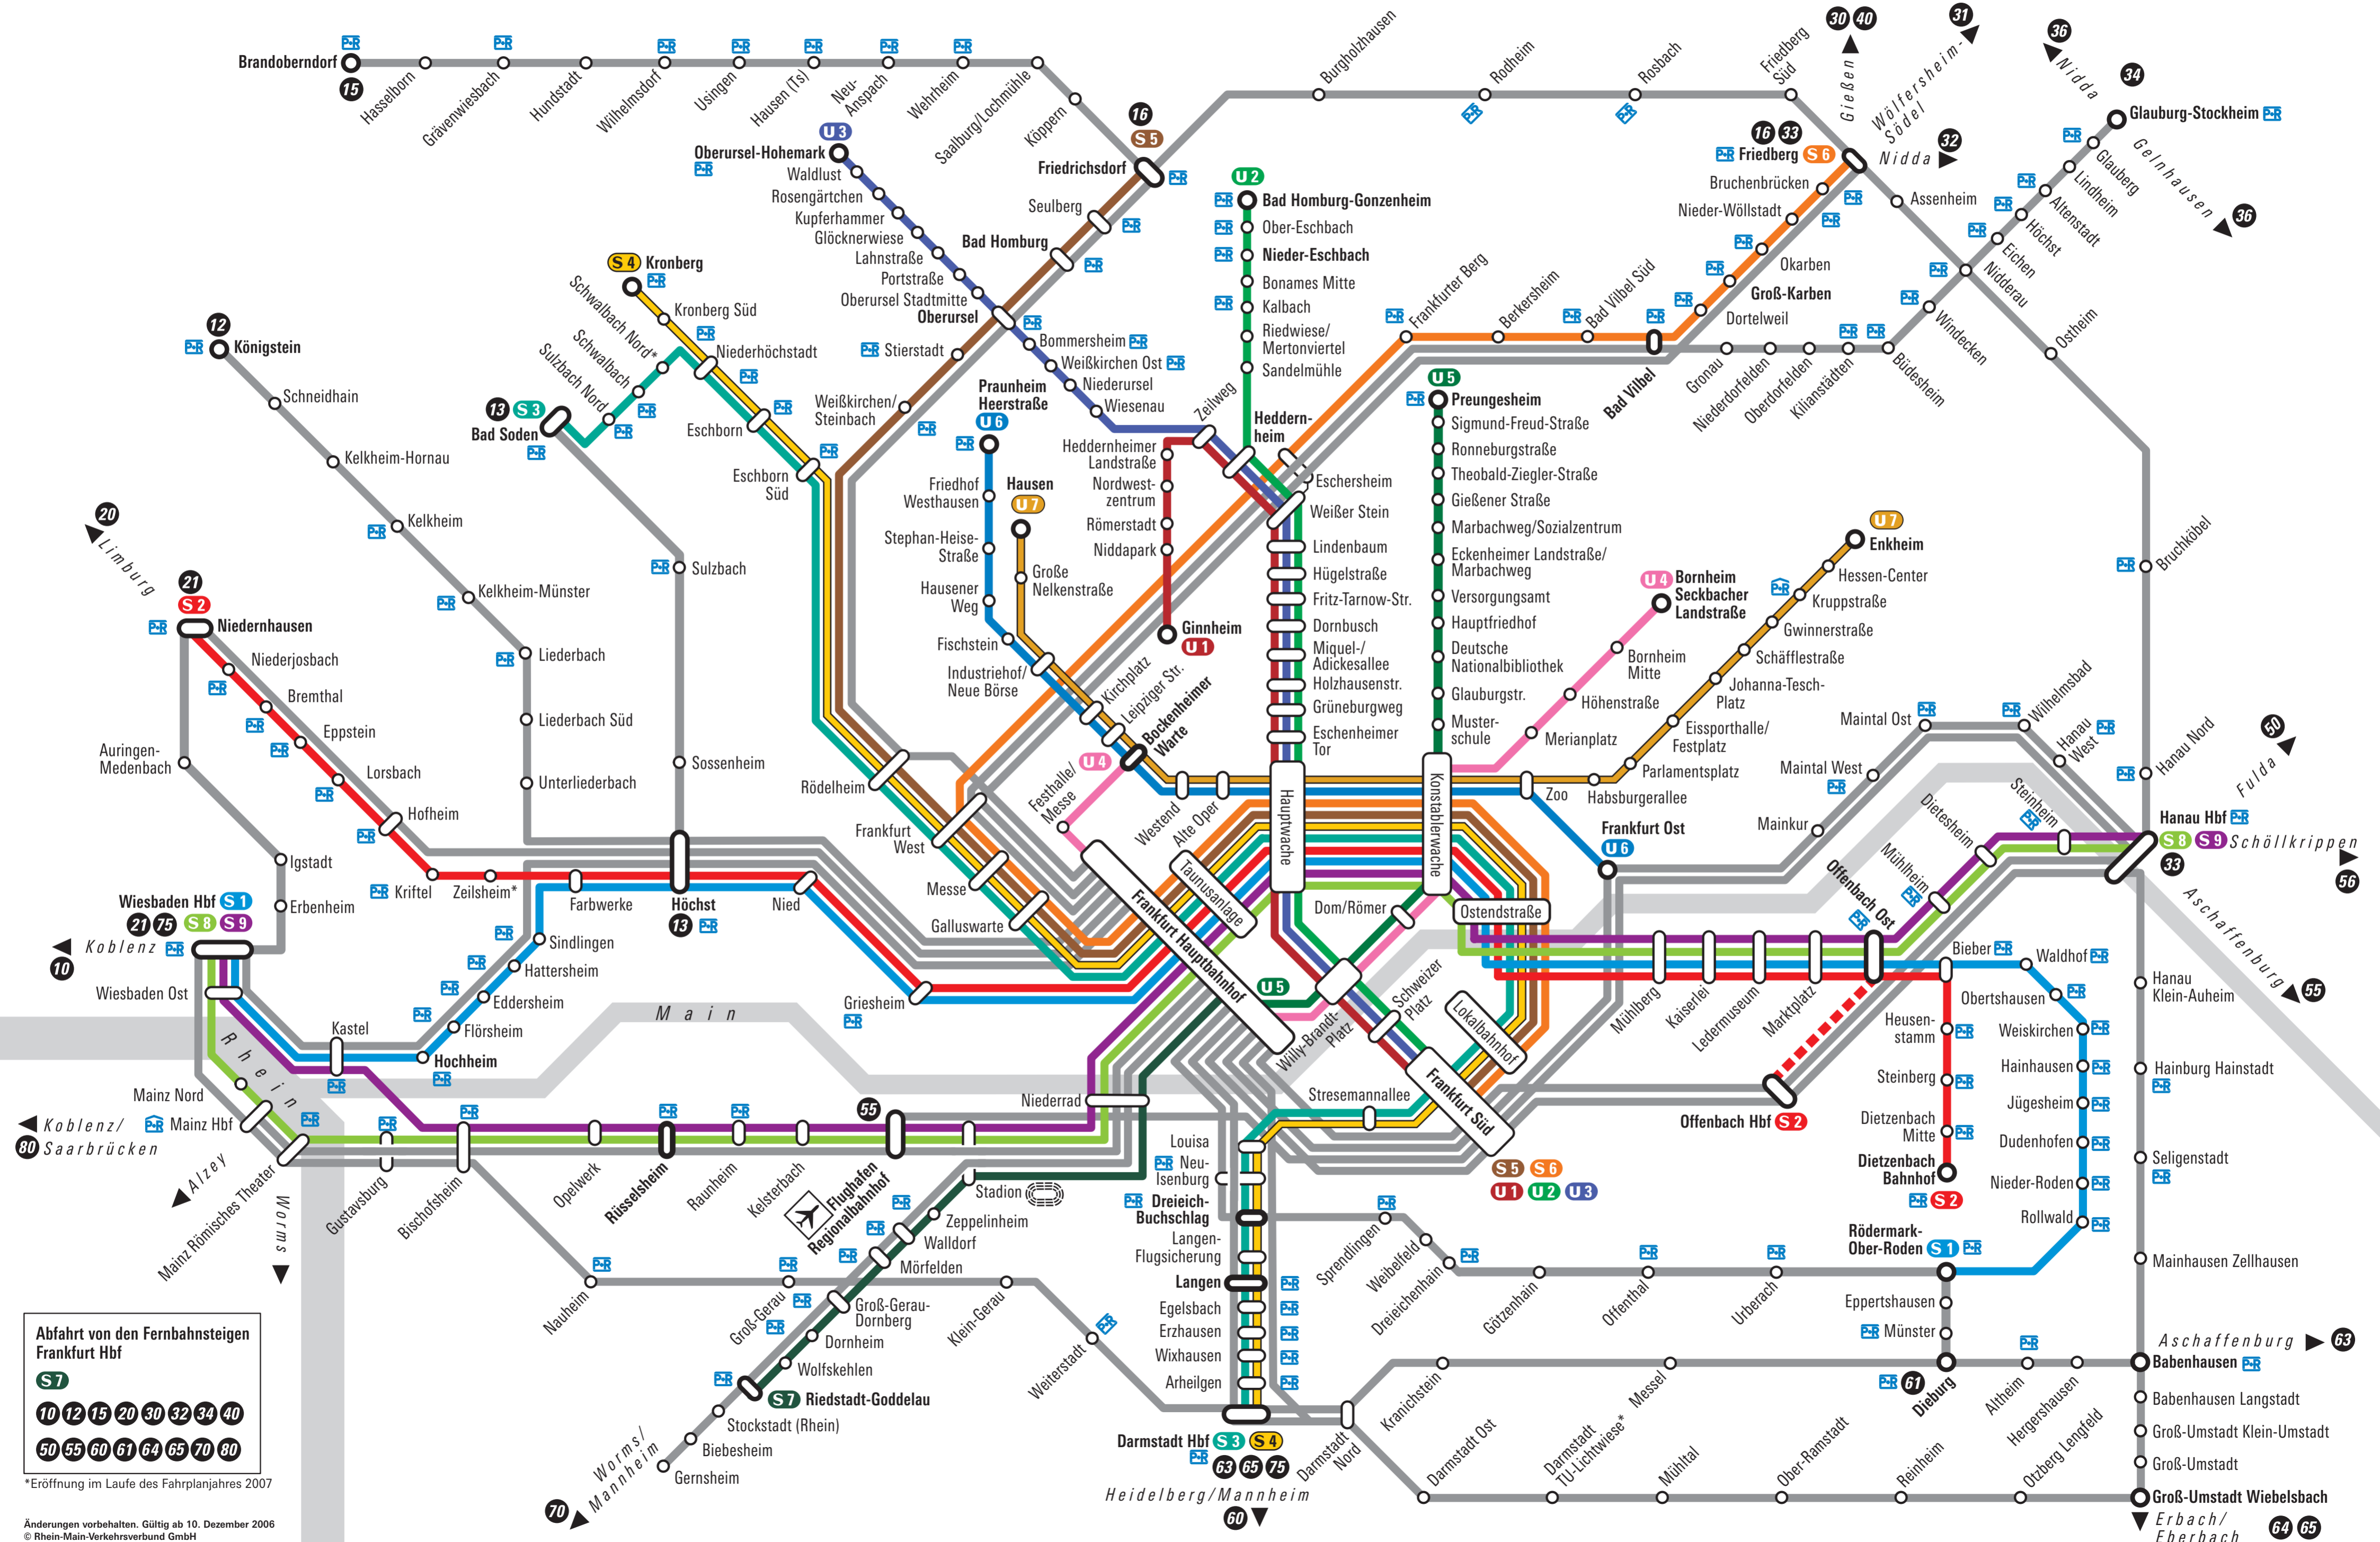

Schnellbahnplan

Abfahrt von den Fernbahnsteigen Frankfurt Hbf

S7

10 12 15 20 30 32 34 40

50 55 60 61 64 65 70 80

*Eröffnung im Laufe des Fahrplanjahres 2007